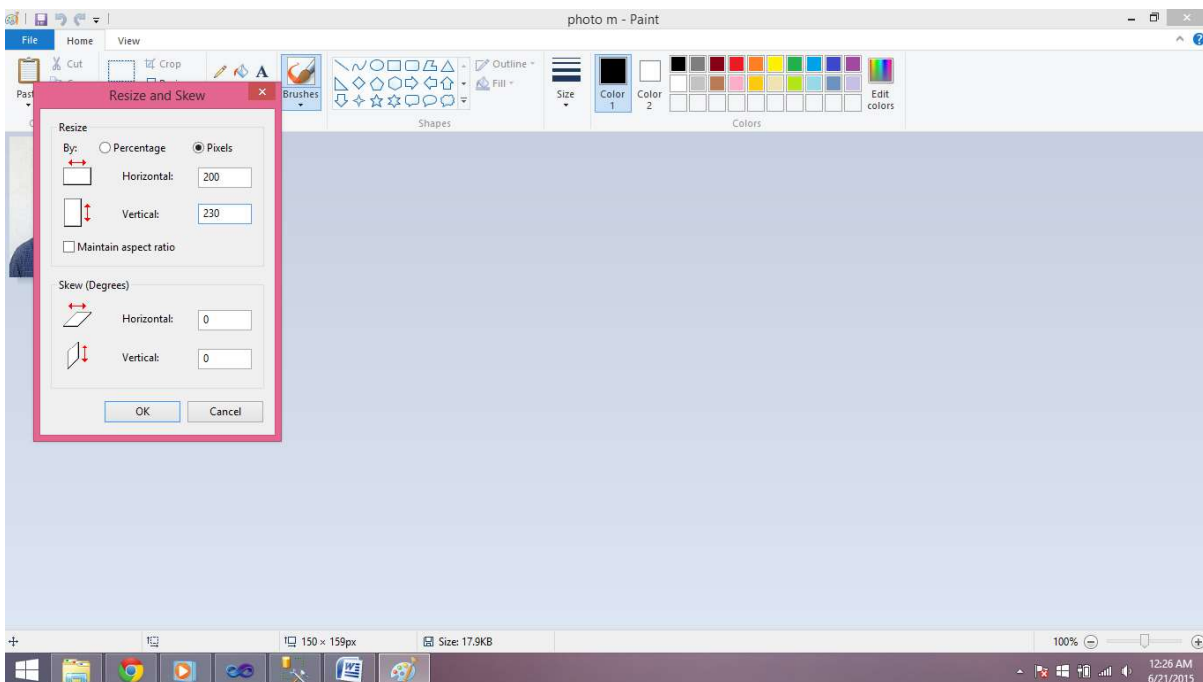

राजा महेंद्र प्रताप सिंह राज्य विश्वविद्यालय, अलीगढ़ Raja Mahendra Pratap Singh State University, Aligarh

HOW TO SET PHOTO AND SIGN DIMENSION(200*230)

फोटो और साइन का आकार कैसे सेट करें

1.open image in "Paint" click on "Resize"

FOR SIGN(140*60)

साइन के लिए(140*60)

How to Increase /Decrease Size Of Images:

छवियों का आकार कैसे बढ़ाएं/घटाएं:

>>Open File in “Microsoft Office Picture Manager”

>>Then Click on “Picture” Then “Resize”

>>See Right side in below image you can Increase or Decrease size of Picture.