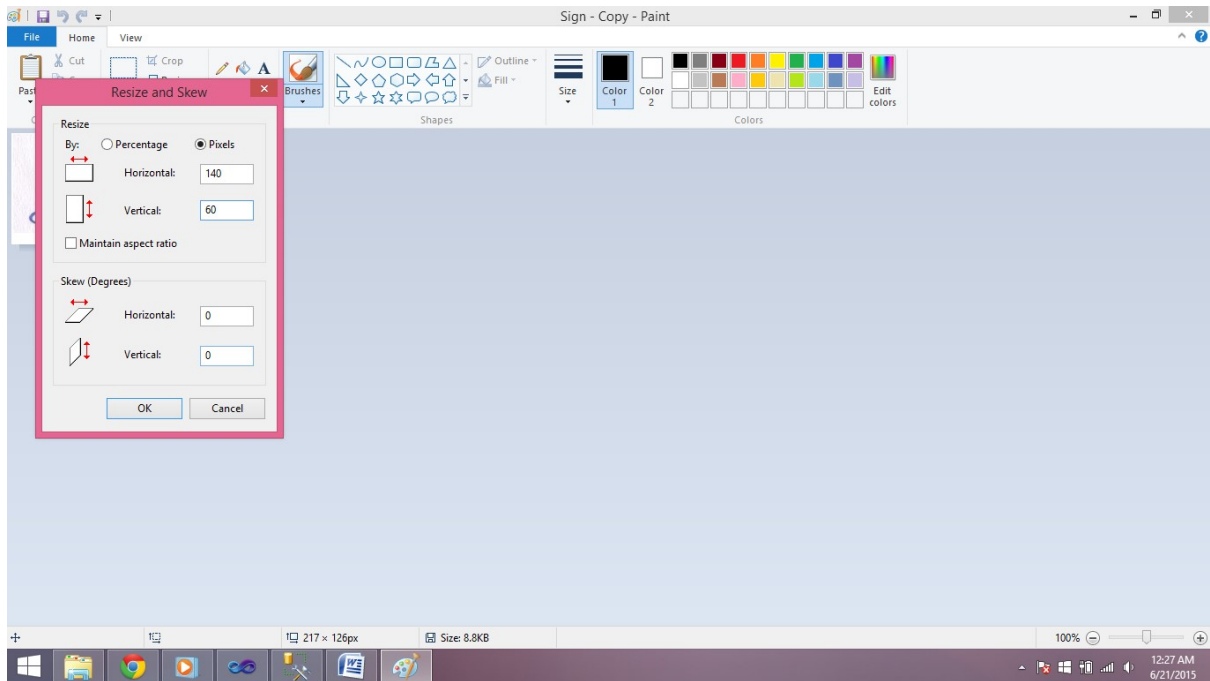

राजा महेंद्र प्रताप सिंह राज्य विश्वविद्यालय, अलीगढ़ Raja Mahendra Pratap Singh State University, Aligarh

HOW TO SET PHOTO AND SIGN DIMENSION(200*230)

फोटो और साइन का आकार कैसे सेट करें

1.open image in "Paint" click on "Resize"

FOR SIGN(140*60)

साइन के लिए(140*60)

How to Increase /Decrease Size Of Images:

छवियों का आकार कैसे बढ़ाएं/घटाएं:

>>Open File in “Microsoft Office Picture Manager”

>>Then Click on “Picture” Then “Resize”

>>See Right side in below image you can Increase or Decrease size of Picture.